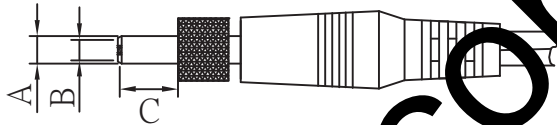

SERIES: 18 ~ 36 W DESK-TOP

DESCRIPTION: LEAD ACID BATTERY CHARGER

**OUTPUT PLUG OPTIONS**

**Standard DC Plug**

Standard PX

Right Angle PXR

	A	B	C	Unit
P5/P5R	5.5	2.1	12	mm
P6/P6R	5.5	2.5	12	mm
P7/P7R	3.5	1.3	10	mm
P8/P8R	3.8	1.35	10	mm
P9/P9R	3.8	1.05	10	mm

**Locking DC Plug**

	A	B	C	Unit
P10	5.5	2.1	12	mm
P11	5.5	2.5	12	mm

**EIAJ Plugs**

Standard PXX

Right Angle PXXR

	EIAJ	A	B	C	Unit
P12/P12R	EIAJ-1	2.35	0.7	10	mm
P13/P13R	EIAJ-2	4.0	1.7	9.5	mm
P14/P14R	EIAJ-3	4.75	1.7	9.5	mm