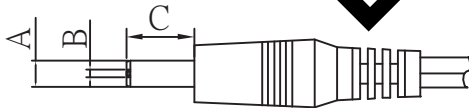

SERIES: 18 ~ 36 W DESK-TOP

DESCRIPTION: LEAD ACID BATTERY CHARGER

**OUTPUT PLUG OPTIONS**

**Standard DC Plug**

Standard PX

Right Angle PXR

	A	B	C	Unit
P5/P5R	5.5	2.1	12	mm
P6/P6R	5.5	2.5	12	mm
P7/P7R	3.5	1.3	10	mm
P8/P8R	3.8	1.35	10	mm
P9/P9R	3.8	1.05	10	mm

**Locking DC Plug**

	A	B	C	Unit
P10	5.5	2.1	12	mm
P11	5.5	2.5	12	mm

**EIAJ Plugs**

Standard PXX

Right Angle PXXR

	EIAJ	A	B	C	Unit
P12/P12R	EIAJ-1	2.35	0.7	10	mm
P13/P13R	EIAJ-2	4.0	1.7	9.5	mm
P14/P14R	EIAJ-3	4.75	1.7	9.5	mm