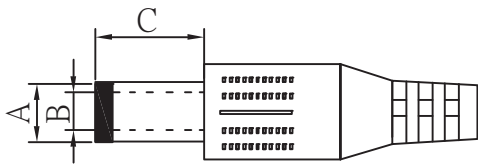

SERIES: 18 ~ 36 W DESK-TOP

DESCRIPTION: LEAD ACID BATTERY CHARGER

**OUTPUT PLUG OPTIONS**

**Standard DC Plug**

Standard PX

Right Angle PXR

	A	B	C	Unit
P5/P5R	5.5	2.1	12	mm
P6/P6R	5.5	2.5	12	mm
P7/P7R	3.5	1.3	10	mm
P8/P8R	3.8	1.35	10	mm
P9/P9R	3.8	1.05	10	mm

**Locking DC Plug**

	A	B	C	Unit
P10	5.5	2.1	12	mm
P11	5.5	2.5	12	mm

**EIAJ Plugs**

Standard PXX

Right Angle PXXR

	EIAJ	A	B	C	Unit
P12/P12R	EIAJ-1	2.35	0.7	10	mm
P13/P13R	EIAJ-2	4.0	1.7	9.5	mm
P14/P14R	EIAJ-3	4.75	1.7	9.5	mm